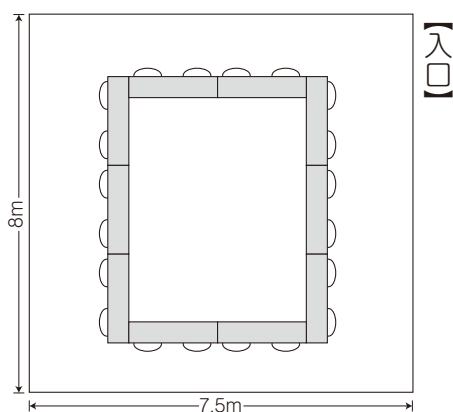

■有料備品 (税抜)

- 移動式プロジェクター + 移動式スクリーンセット3,000円
- 移動式プロジェクター2,500円
- 移動式スクリーン1,000円
- テーブルクロス貸し出し1枚 450円

■レイアウトプラン例

〈口の字形式〉
 机10台 イス20脚

〈スクール形式〉
 机15台 イス30脚
 (講師用机含まず)

〈スクール形式〉
 机10台 イス20脚