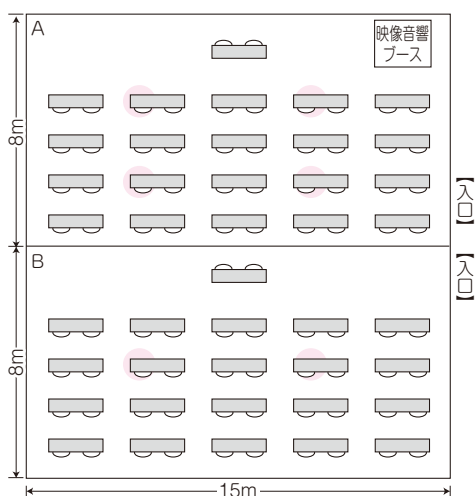

■利用料金 (税抜)

	9:00~12:00	13:00~17:00	9:00~17:00	時間外・1時間毎
平日	18,000円	20,000円	30,000円	6,000円
休日	19,800円	22,000円	33,000円	6,600円

■無料備品

1. ■マイク(ワイヤレス・有線・ワイヤレスピン)   ■移動式マイクセット
   - ■マイクスタンド・卓上マイクスタンド   ■レーザーポインター
   - ■ホワイトボード   ■演壇(大・小)   ■花台   ■テーブル
   - ■イス   ■サインスタンド
   - ■プロジェクター用ディスプレイケーブル D-sub15ピン(10m・20m)
2. ※以下の備品については、おしどりAのみとなります。
3. ■天吊プロジェクター(固定式)   ■DVD・VHS・CD・MDプレイヤー
   - ■天吊スクリーン(120インチ・固定式)

■有料備品 (税抜)

- ■インターネット回線使用料
  1日……2,000円・半日……1,000円
- ■移動式プロジェクター+移動式スクリーンセット
  ……………3,000円
- ■移動式プロジェクター   ……………2,500円
- ■移動式スクリーン   ……………1,000円
- ■テーブルクロス貸し出し   ……1枚 450円

■レイアウトプラン例 ●…シーリングスピーカー位置

〈スクール形式〉
A 机20台 イス40脚
(講師用机含まず)
B 机20台 イス40脚
(講師用机含まず)