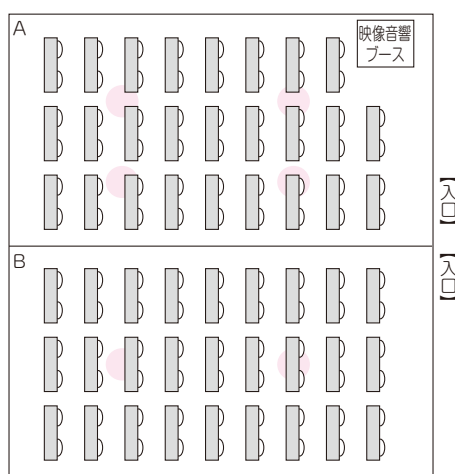

〈スクール形式〉
A 机26台 イス52脚
B 机27台 イス54脚