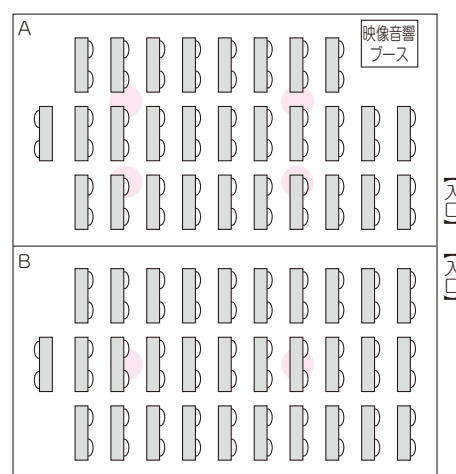

〈スクール形式〉
A 机28台 イス56脚
(講師用机含まず)
B 机30台 イス60脚
(講師用机含まず)