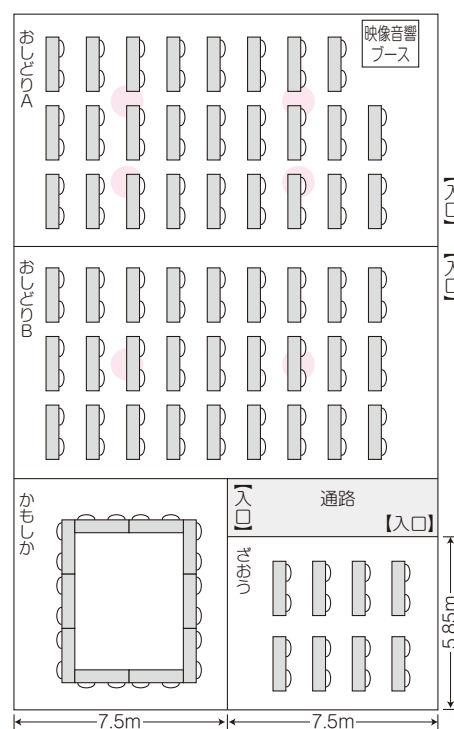

■有料備品 (税抜)

- インターネット回線使用料  
 1日……2,000円・半日……1,000円
- 移動式プロジェクター+移動式スクリーンセット  
 ……………3,000円
- 移動式プロジェクター      ……………2,500円
- 移動式スクリーン      ……………1,000円
- テーブルクロス貸し出し      ……1枚 450円

■レイアウトプラン例 ●…シーリングスピーカー位置

〈スクール形式〉  
 机108台 イス216脚

〈パーティー形式〉  
 机20台 イス200脚

〈レイアウト一例〉  
 おしどりA 机26台 イス52脚  
 おしどりB 机27台 イス54脚  
 かもしか 机10台 イス20脚  
 ざおう 机 8台 イス16脚

※さくらんぼでご利用頂くと、べにばな・おしどり・かもしか・ざおうなど部屋を細かく分けてレイアウトして頂くことも可能です。