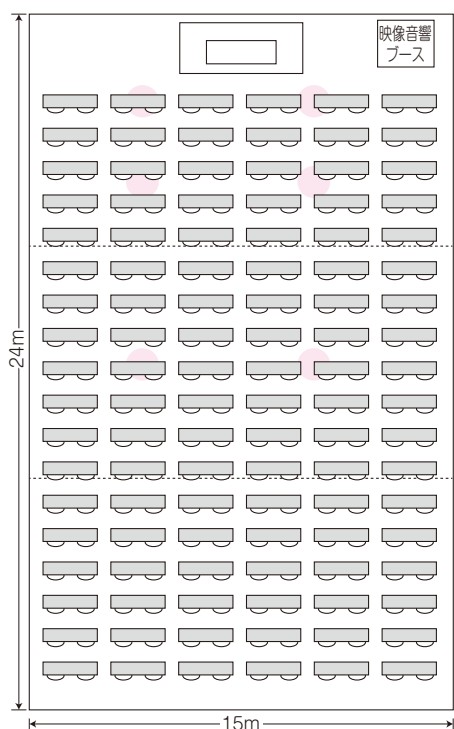

■利用料金 (税抜)

	9:00~12:00	13:00~17:00	9:00~17:00	時間外・1時間毎
平日	40,000円	45,000円	65,000円	13,000円
休日	44,000円	49,500円	71,500円	14,300円

■無料備品

- マイク(ワイヤレス・有線・ワイヤレスピン)      ■移動式マイクセット
- マイクスタンド・卓上マイクスタンド      ■レーザーポインター
- ホワイトボード      ■天吊プロジェクター(固定式)
- 天吊スクリーン(120インチ・固定式)
- プロジェクター用ディスプレイケーブル D-sub15ピン(10m・20m)
- DVD・VHS・CD・MDプレイヤー      ■演壇(大・小)      ■花台
- テーブル      ■イス      ■サインスタンド

■有料備品 (税抜)

- インターネット回線使用料  
 1日……2,000円・半日……1,000円
- 移動式プロジェクター+移動式スクリーンセット  
 ……………3,000円
- 移動式プロジェクター      ……………2,500円
- 移動式スクリーン      ……………1,000円
- テーブルクロス貸し出し      ……1枚 450円

■レイアウトプラン例 ●…シーリングスピーカー位置

〈スクール形式〉  
 机108台 イス216脚

〈パーティー形式〉  
 机20台 イス200脚

〈レイアウト一例〉  
 おしどりA 机26台 イス52脚  
 おしどりB 机27台 イス54脚  
 かもしか 机10台 イス20脚  
 ざおう 机 8台 イス16脚

※さくらんぼでご利用頂くと、べにばな・おしどり・かもしか・ざおうなど部屋を細かく分けてレイアウトして頂くことも可能です。