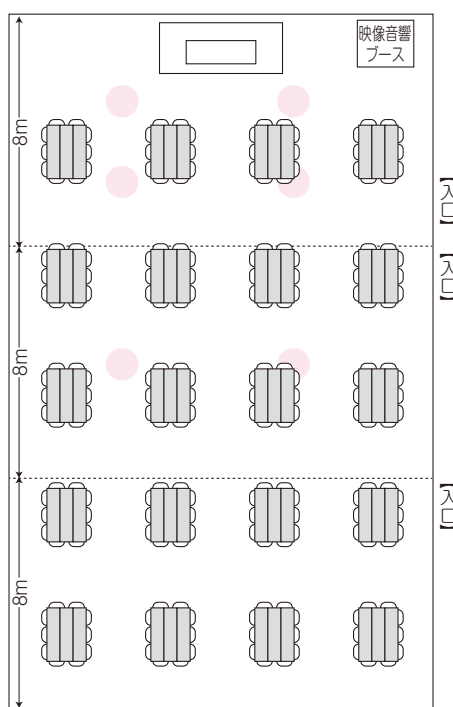

■利用料金 (税抜)

	9:00~12:00	13:00~17:00	9:00~17:00	時間外・1時間毎
平日	40,000円	45,000円	65,000円	13,000円
休日	44,000円	49,500円	71,500円	14,300円

■無料備品

- マイク(ワイヤレス・有線・ワイヤレスピン)      ■移動式マイクセット
- マイクスタンド・卓上マイクスタンド      ■レーザーポインター
- ホワイトボード      ■天吊プロジェクター(固定式)
- 天吊スクリーン(120インチ・固定式)
- プロジェクター用ディスプレイケーブル D-sub15ピン(10m・20m)
- DVD・VHS・CD・MDプレイヤー      ■演壇(大・小)      ■花台
- テーブル      ■イス      ■サインスタンド

■有料備品 (税抜)

- インターネット回線使用料  
 1日……2,000円・半日……1,000円
- 移動式プロジェクター+移動式スクリーンセット  
 ……………3,000円
- 移動式プロジェクター      ……………2,500円
- 移動式スクリーン      ……………1,000円
- テーブルクロス貸し出し      ……1枚 450円

■レイアウトプラン例 ●…シーリングスピーカー位置

〈スクール形式〉  
 机108台 イス216脚

〈パーティー形式〉  
 机20台 イス200脚

〈レイアウト一例〉  
 おしどりA 机26台 イス52脚  
 おしどりB 机27台 イス54脚  
 かもしか 机10台 イス20脚  
 ざおう 机 8台 イス16脚

※さくらんぼでご利用頂くと、べにばな・おしどり・かもしか・ざおうなど部屋を細かく分けてレイアウトして頂くことも可能です。